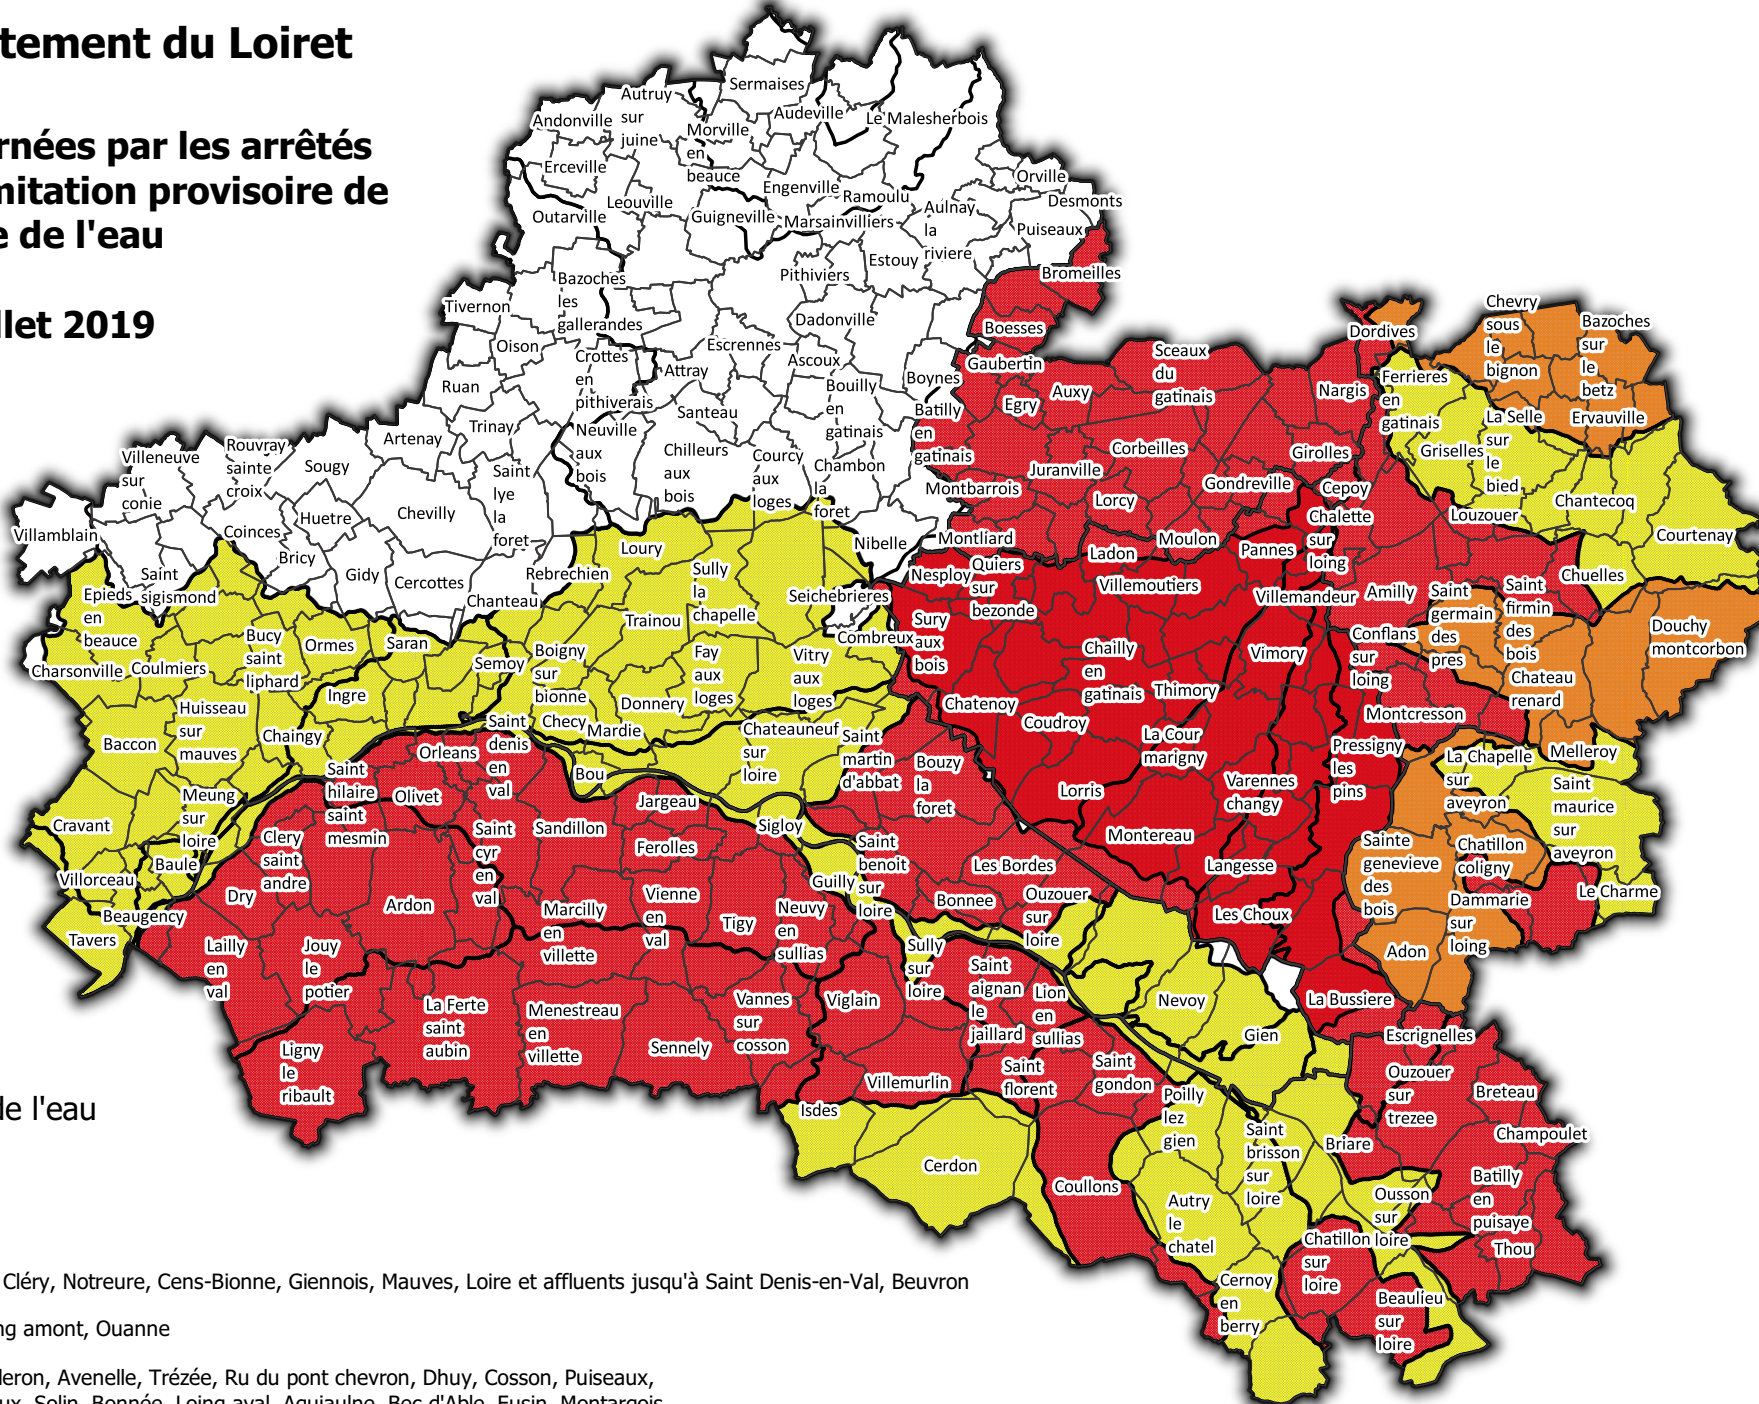

Département du Loiret

Communes concernées par les arrêtés préfectoraux de limitation provisoire de l'usage de l'eau

30 juillet 2019

Limites administratives

 Département

 Communes

Restrictions des usages de l'eau

 Zones d'alerte (ZA)

Seuils d'alerte

 alerte 1 -> ZA : Aveyron, Cléry, Notreure, Cens-Bionne, Giennois, Mauves, Loire et affluents jusqu'à Saint Denis-en-Val, Beuvron

 alerte 2 -> ZA : Betz, Loing amont, Ouanne

 crise -> ZA : Vernisson, Milleron, Avenelle, Trézée, Ru du pont chevron, Dhuy, Cosson, Puiseaux, Bezonde, Sange, Ardoux, Solin, Bonnée, Loing aval, Aquiaulne, Bec d'Able, Fusin, Montargois

10 0 10 20 km