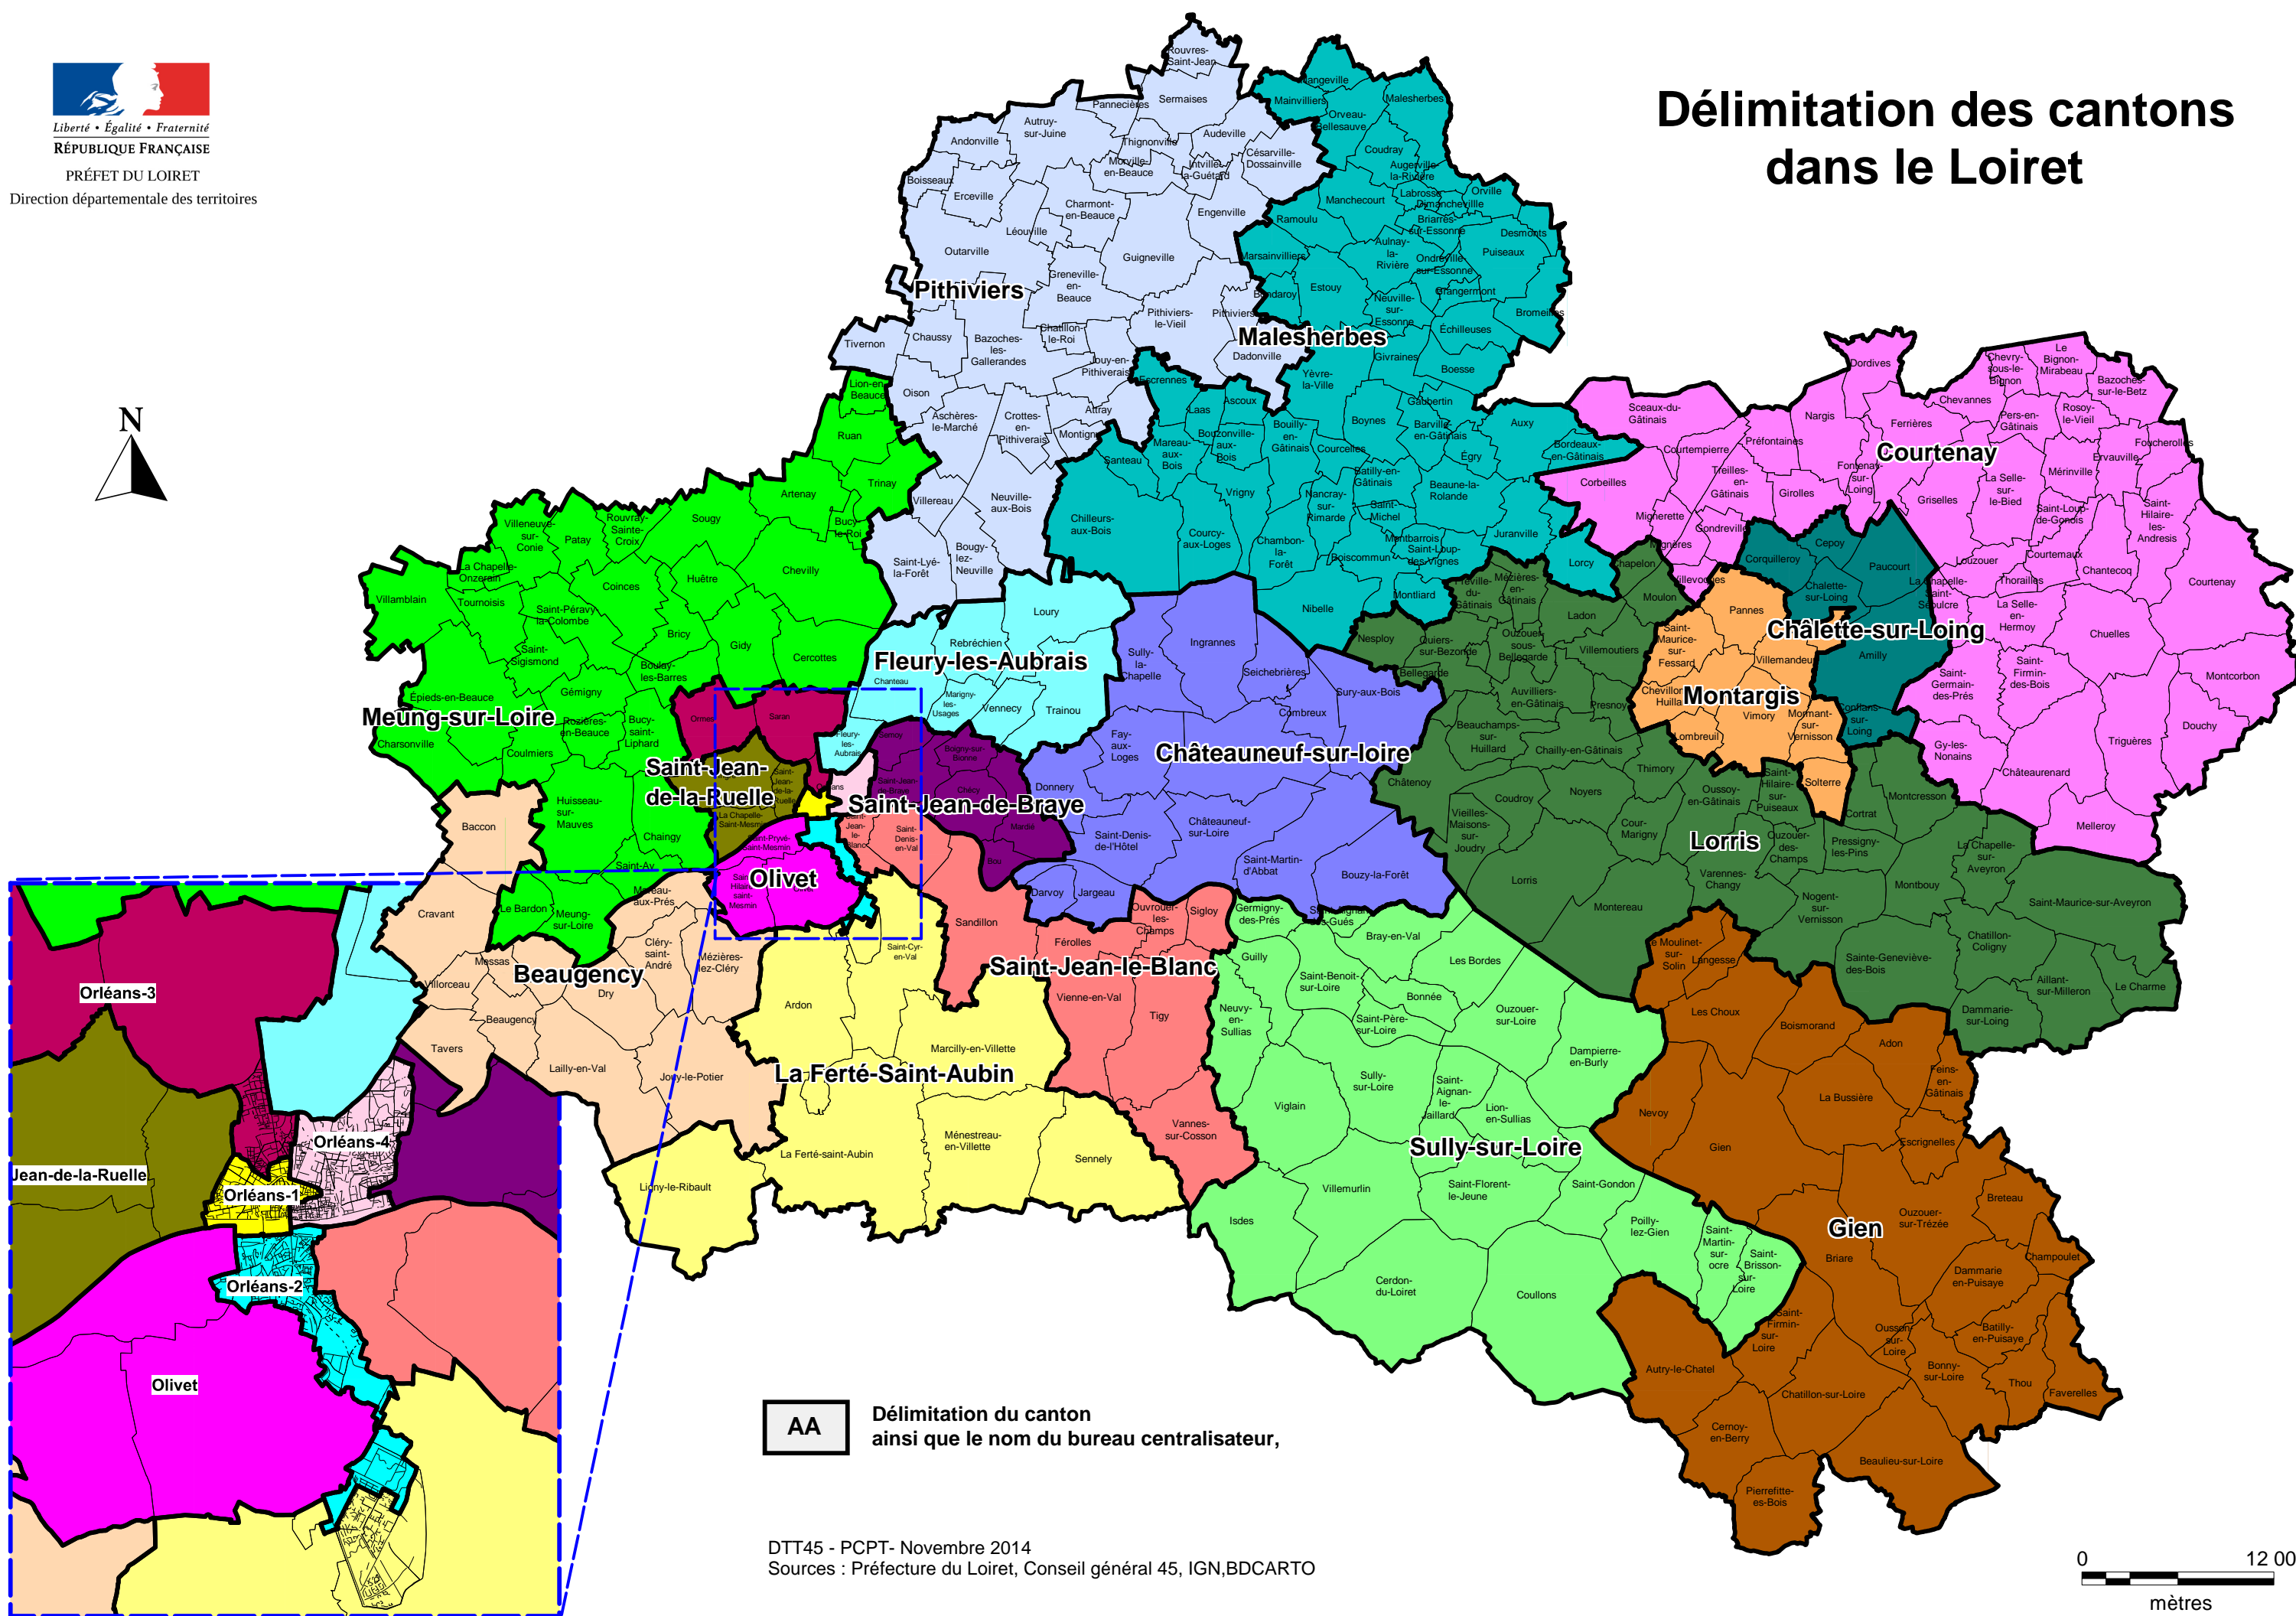

Liberté • Égalité • Fraternité

RÉPUBLIQUE FRANÇAISE

PRÉFET DU LOIRET

Direction départementale des territoires

# Délimitation des cantons dans le Loiret

**AA** Délimitation du canton ainsi que le nom du bureau centralisateur,

DTT45 - PCPT- Novembre 2014  
Sources : Préfecture du Loiret, Conseil général 45, IGN, BDCARTO